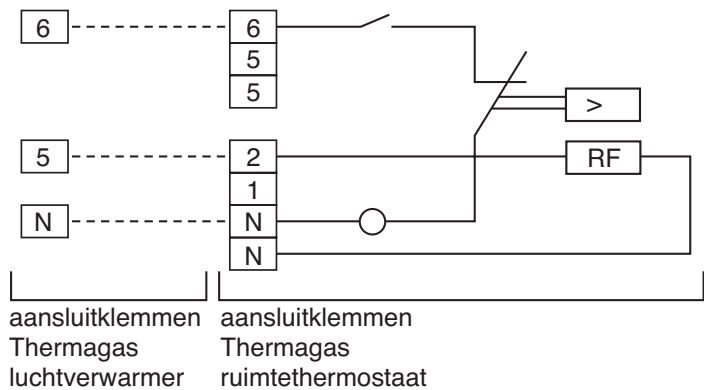

Wilt u deze thermostaat gebruiken in een stoffig of vochtige ruimte is het aan te raden deze van de boven en zij kanten af te schermen. Dit omdat de thermostaat rondom sparingen heeft om de ruimte-temperatuur te kunnen meten.

Wanneer de bekabeling op de muur is aangebracht, is er standaard een aansluit kastje meegeleverd waarop de thermostaat past.

thermagas

Aansluitschema ruimtethermostaat 172420 tbv VRA voorzien van aan- uit schakelaar en signalering

Type thermostaat: 172 25 6202
Artikelnummer: 172420
Aansluitspanning: 230 Volt

De thermostaat wordt geleverd compleet met afdekplaat voor toepassing in combinatie met inbouwdoos. Voor wanneer de bekabeling op de muur is aangebracht wordt een extra opbouwdoos meegeleverd.