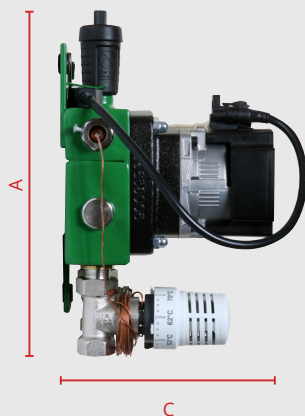

Espace type SCP mengverdeler

Deze stalen COMPACTE 1 groeps vloerverwarmingsunit is ideaal voor een badkamer of serre. De unit is hydraulisch neutraal (open systeem).

Geschikt als hoofd- en basisverwarming, hydraulisch neutraal. Is voorzien van een epoxycoating en is geschikt voor zowel de woning- als utiliteitsbouw in combinatie met een CV-ketel.

De SCP-verdeler is voorzien van:

- Watts thermostaatventiel
- Thermostaat met capillaire voeler
- Instelbaar voetventiel in de retourzijde
- Grundfos circulatiepomp, A-label
- Maximaalbeveiliging
- Regelventiel thermostatiseerbaar
- Instelbare voetventiel

Technische gegevens

- Materiaal staal
- Maximale bedrijfsdruk 6 bar
- Aansluiting aanvoer/retour 3/4" binnendraad
- Aantal groepen 1

Artikelnr.	SCP-verdeler	B mm	A mm	C mm
1208050	1-groeps	200	300	180