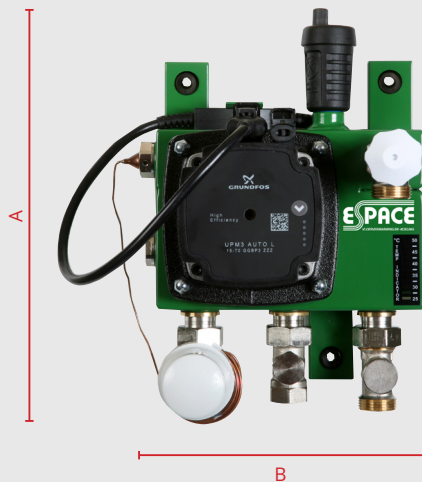

Espace type SCP mengverdeler

Deze stalen COMPACTE 1 groeps vloerverwarmingsunit is ideaal voor een badkamer of serre. De unit is hydraulisch neutraal (open systeem).

Geschikt als hoofd- en basisverwarming, hydraulisch neutraal. Is voorzien van een epoxycoating en is geschikt voor zowel de woning- als utiliteitsbouw in combinatie met een CV-ketel.

De SCP-verdeler is voorzien van:

- Watts thermostaatventiel
- Thermostaat met capillaire voeler
- Instelbaar voetventiel in de retourzijde
- Grundfos circulatiepomp, A-label
- Maximaalbeveiliging
- Regelventiel thermostatiseerbaar
- Instelbare voetventiel

Technische gegevens

- Materiaal staal
- Maximale bedrijfsdruk 6 bar
- Aansluiting aanvoer/retour 3/4" binnendraad
- Aantal groepen 1

Artikelnr.	SCP-verdeler	B mm	A mm	C mm
1208050	1-groeps	200	300	180