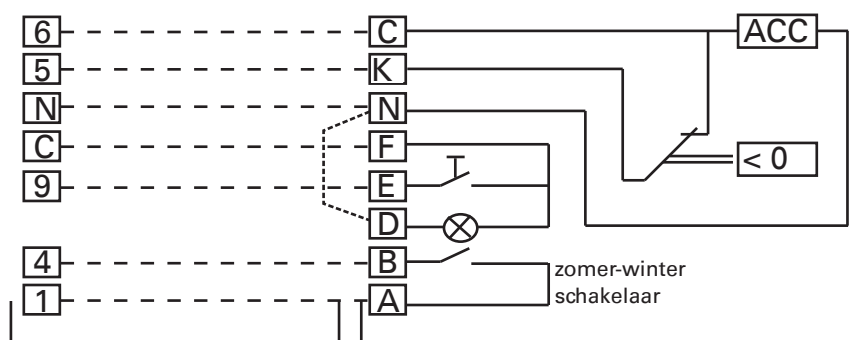

thermagas *gasheaters*

aansluitschema voor
thermostaat 760020

Art.nr. ruimtethermostaat 760020

Electrisch aansluitschema voor de Thermagas ruimtethermostaat, toepasbaar op de Thermagas gasgestookte luchtverwarmer type VRA en HRA.

De ruimtethermostaat is voorzien van

- storingsignalering
- reset
- zomer- winterschakelaar

thermagas

Electrisch aansluitschema voor de Thermagas ruimtethermostaat met artikelnummer 7600020.

De ruimtethermostaat is voorzien van storingssignalering, reset en een zomer-winterschakelaar. Toepasbaar op de Thermagas gasgestookte luchtverwarmer type VRA en HRA

Type thermostaat : 111712951

Artikelnummer : 7600020

Aansluitspanning : 230 Volt

De thermostaat wordt met afdekplaat geleverd voor toepassing in combinatie met een inbouwdoos.

Voor wanneer de bekabeling op de muur is aangebracht wordt een extra opbouwdoos meegeleverd.