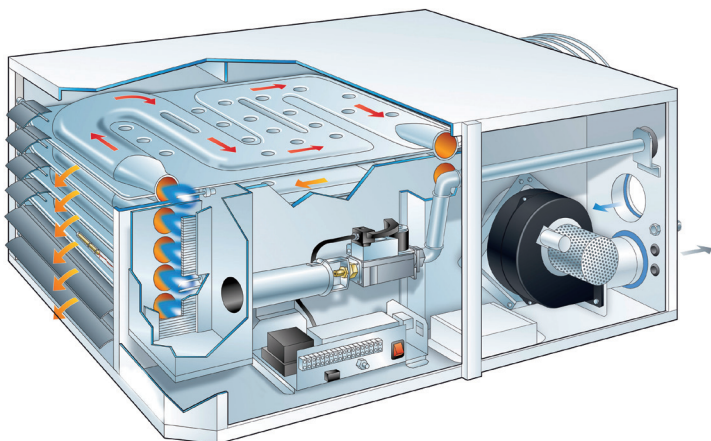

thermagas *gasheaters*

aansluitschema voor
thermostaat 760020

Art.nr. ruimtethermostaat 760020

Electrisch aansluitschema voor de Thermagas ruimtethermostaat, toepasbaar op de Thermagas gasgestookte luchtverwarmer type VRA en HRA.

De ruimtethermostaat is voorzien van

- storingsignalering
- reset
- zomer- winterschakelaar

thermagas

Electrisch aansluitschema voor de Thermagas ruimtethermostaat met artikelnummer 7600020.

De ruimtethermostaat is voorzien van storingssignalering, reset en een zomer-winterschakelaar. Toepasbaar op de Thermagas gasgestookte luchtverwarmer type VRA en HRA

Type thermostaat : 111712951

Artikelnummer : 7600020

Aansluitspanning : 230 Volt

De thermostaat wordt met afdekplaat geleverd voor toepassing in combinatie met een inbouwdoos.

Voor wanneer de bekabeling op de muur is aangebracht wordt een extra opbouwdoos meegeleverd.

aansluitklemmen
Thermagas
luchtverwarmer

aansluitklemmen
Thermagas
ruimtethermostaat

De doorverbinding tussen de klemmen N en D op de thermostaat moet nog worden aangebracht.

Alle thermostaat aansluitingen zijn 1x230 Volt.