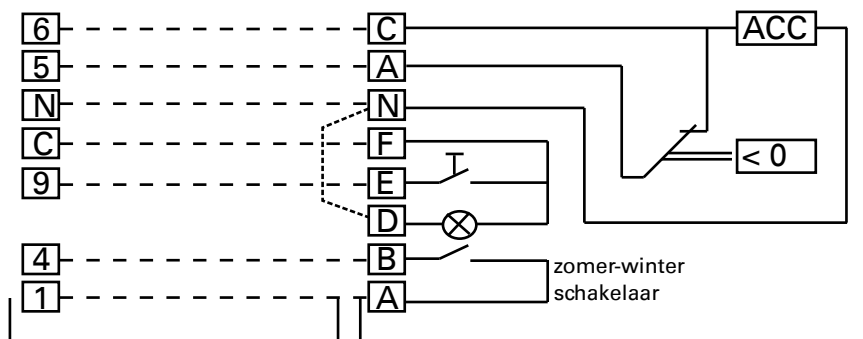

thermagas

AANSLUITSCHEMA ART.NR. 7600020

Electrisch aansluitschema voor de Thermagas ruimtethermostaat, tbv Thermagas gasgestookte luchtverwarming type VRA en HRA 1997-2004. Ruimtethermostaat is voorzien van een reset, zomer- winterschakelaar en een storingsignalering

Electrisch aansluitschema voor de Thermagas ruimtethermostaat met artikelnummer 7600020.

De ruimtethermostaat is voorzien van storingssignalering, reset en een zomer-winterschakelaar. Toepasbaar op de Thermagas gasgestookte luchtverwarmer type VRA en HRA

Type thermostaat : 111712951
Artikelnummer : 7600020
Aansluitspanning : 230 Volt

De thermostaat wordt met afdekplaat geleverd voor toepassing in combinatie met een inbouwdoos.

Voor wanneer de bekabeling op de muur is aangebracht wordt een extra opbouwdoos meegeleverd.